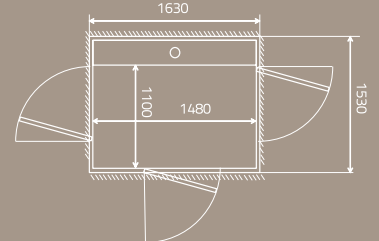

GLAS

4 olika glas att välja mellan.

DÖRRAR

2 olika dörrar att välja mellan.

Storlek: 580 x 805 mm

Maxlast: 250 kg / 2 personer

Storlek: 880 x 805 mm

Maxlast: 250 kg / 2 personer

2 olika dörrar att välja mellan.

Storlek: 1000 x 1480 mm
Maxlast: 410 kg / 5 personer

Storlek: 1100 x 1480 mm
Maxlast: 410 kg / 5 personer

Storlek: 900 x 1040 mm
Maxlast: 250 kg / 2 personer

Storlek: 900 x 1280 mm
Maxlast: 410 kg / 5 personer