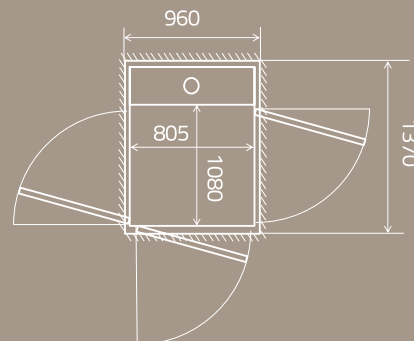

GLAS

4 olika glas att välja mellan.

DÖRRAR

2 olika dörrar att välja mellan.

Storlek: 580 x 805 mm

Maxlast: 250 kg / 2 personer

Storlek: 880 x 805 mm

Maxlast: 250 kg / 2 personer