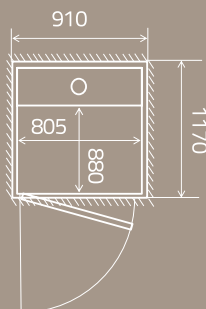

GLAS

4 olika glas att välja mellan.

DÖRRAR

2 olika dörrar att välja mellan.

Storlek: 580 x 805 mm

Maxlast: 250 kg / 2 personer

Storlek: 880 x 805 mm

Maxlast: 250 kg / 2 personer