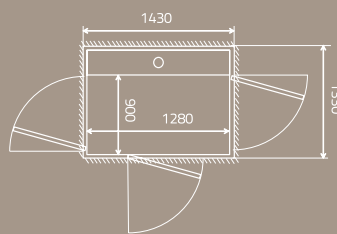

GLAS

4 olika glas att välja mellan.

DÖRRAR

2 olika dörrar att välja mellan.

Storlek: 580 x 805 mm

Maxlast: 250 kg / 2 personer

Storlek: 880 x 805 mm

Maxlast: 250 kg / 2 personer

2 olika dörrar att välja mellan.

Storlek: 1000 x 1480 mm
Maxlast: 410 kg / 5 personer

Storlek: 1100 x 1480 mm
Maxlast: 410 kg / 5 personer

Storlek: 900 x 1040 mm
Maxlast: 250 kg / 2 personer

Storlek: 900 x 1280 mm
Maxlast: 410 kg / 5 personer

Storlek: 900 x 1480 mm
Maxlast: 410 kg / 5 personer

Storlek: 1000 x 1280 mm
Maxlast: 410 kg / 5 personer

Produktsammanfattning

<p>TOPPHÖJD</p> <p>Minimum 2240 mm</p>	<p>TYP AV HISS</p> <p>Villahissen är byggd för att installeras i privatbostäder.</p>	 <p>HASTIGHET</p> <p>Max 0,15 m/s</p>	 <p>DRIVSYSTEM</p> <p>Patenterad skruv/mutter-teknik 2.2 kW motor</p>	<p>STYRS FRÅN KONTROLLPANELEN</p> <p>Hold to run - tryck för att åka hissen</p>	<p>ANTAL VÅNINGAR</p>  <p>2 till 6 våningar</p>
 <p>INSTALLATION</p> <p>Nedsänkt installation 50 mm under golvet i rummet</p> <p>Installerad direkt på golvet med 50 mm ramp</p> <p>Styrspänning 24 V</p>	<p>INSTALLERAS INOMHUS</p>	<p>LYFTHÖJD</p> <p>250–13 000 millimeter</p>	 <p>GARANTI</p> <p>Aritco 6000 har 24 månaders garanti. skruv och mutter har 10 års garanti.</p>	 <p>TEKNISKT DIREKTIV</p> <p>Europeiska maskindirektivet 2006/42/EC Europeisk standard EN 81-41</p>	
<p>Nödsänkning: Batteridrivna</p>					