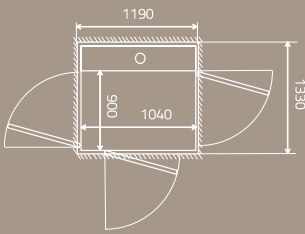

GLAS

4 olika glas att välja mellan.

DÖRRAR

2 olika dörrar att välja mellan.

Storlek: 580 x 805 mm

Maxlast: 250 kg / 2 personer

Storlek: 880 x 805 mm

Maxlast: 250 kg / 2 personer

2 olika dörrar att välja mellan.

Storlek: 1000 x 1480 mm
Maxlast: 410 kg / 5 personer

Storlek: 1100 x 1480 mm
Maxlast: 410 kg / 5 personer

Storlek: 900 x 1040 mm
Maxlast: 250 kg / 2 personer

Storlek: 900 x 1280 mm
Maxlast: 410 kg / 5 personer