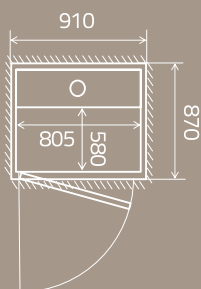

GLAS

4 olika glas att välja mellan.

DÖRRAR

2 olika dörrar att välja mellan.

Storlek: 580 x 805 mm

Maxlast: 250 kg / 2 personer

Storlek: 880 x 805 mm

Maxlast: 250 kg / 2 personer