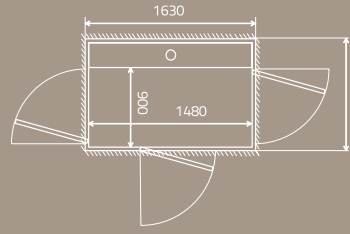

2 olika dörrar att välja mellan.

Storlek: 1000 x 1480 mm
Maxlast: 410 kg / 5 personer

Storlek: 1100 x 1480 mm
Maxlast: 410 kg / 5 personer

Storlek: 900 x 1040 mm
Maxlast: 250 kg / 2 personer

Storlek: 900 x 1280 mm
Maxlast: 410 kg / 5 personer

Storlek: 900 x 1480 mm
Maxlast: 410 kg / 5 personer

Storlek: 1000 x 1280 mm
Maxlast: 410 kg / 5 personer

Produktsammanfattning

<p>TOPPHÖJD</p> <p>Minimum 2240 mm</p>	<p>TYP AV HISS</p> <p>Villahissen är byggd för att installeras i privatbostäder.</p>	 <p>HASTIGHET</p> <p>Max 0,15 m/s</p>	 <p>DRIVSYSTEM</p> <p>Patenterad skruv/mutter-teknik 2.2 kW motor</p>	<p>STYRS FRÅN KONTROLLPANELEN</p> <p>Hold to run - tryck för att åka hissen</p>	<p>ANTAL VÅNINGAR</p>  <p>2 till 6 våningar</p>
 <p>INSTALLATION</p> <p>Nedsänkt installation 50 mm under golvet i rummet</p> <p>Installerad direkt på golvet med 50 mm ramp</p> <p>Styrspänning 24 V</p>	<p>INSTALLERAS INOMHUS</p>	<p>LYFTHÖJD</p> <p>250–13 000 millimeter</p>	 <p>GARANTI</p> <p>Aritco 6000 har 24 månaders garanti. skruv och mutter har 10 års garanti.</p>	 <p>TEKNISKT DIREKTIV</p> <p>Europeiska maskindirektivet 2006/42/EC Europeisk standard EN 81-41</p>	
<p>Nödsänkning: Batteridrivna</p>					