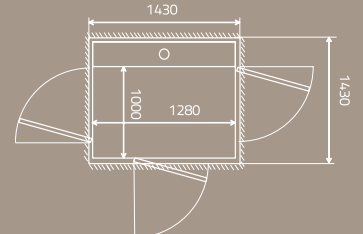

2 olika dörrar att välja mellan.

Storlek: 1000 x 1480 mm
Maxlast: 410 kg / 5 personer

Storlek: 1100 x 1480 mm
Maxlast: 410 kg / 5 personer

Storlek: 900 x 1040 mm
Maxlast: 250 kg / 2 personer

Storlek: 900 x 1280 mm
Maxlast: 410 kg / 5 personer

Storlek: 900 x 1480 mm
Maxlast: 410 kg / 5 personer

Storlek: 1000 x 1280 mm
Maxlast: 410 kg / 5 personer

Produktsammanfattning

<p>TOPPHÖJD</p> <p>Minimum 2240 mm</p>	<p>TYP AV HISS</p> <p>Villahissen är byggd för att installeras i privatbostäder.</p>	 <p>HASTIGHET</p> <p>Max 0,15 m/s</p>	 <p>DRIVSYSTEM</p> <p>Patenterad skruv/mutter-teknik 2.2 kW motor</p>	<p>STYRS FRÅN KONTROLLPANELEN</p> <p>Hold to run - tryck för att åka hissen</p>	<p>ANTAL VÅNINGAR</p>  <p>2 till 6 våningar</p>
 <p>INSTALLATION</p> <p>Nedsänkt installation 50 mm under golvet i rummet</p> <p>Installerad direkt på golvet med 50 mm ramp</p> <p>Styrspänning 24 V</p>	<p>INSTALLERAS INOMHUS</p>	<p>LYFTHÖJD</p> <p>250–13 000 millimeter</p>	 <p>GARANTI</p> <p>Aritco 6000 har 24 månaders garanti. skruv och mutter har 10 års garanti.</p>	 <p>TEKNISKT DIREKTIV</p> <p>Europeiska maskindirektivet 2006/42/EC Europeisk standard EN 81-41</p>	
<p>Nödsänkning: Batteridrivna</p>					