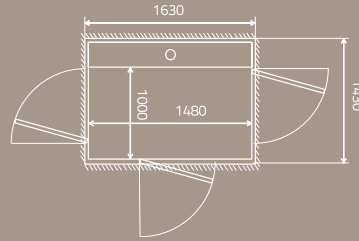

GLAS

4 olika glas att välja mellan.

DÖRRAR

2 olika dörrar att välja mellan.

Storlek: 580 x 805 mm

Maxlast: 250 kg / 2 personer

Storlek: 880 x 805 mm

Maxlast: 250 kg / 2 personer

2 olika dörrar att välja mellan.

Storlek: 1000 x 1480 mm
Maxlast: 410 kg / 5 personer

Storlek: 1100 x 1480 mm
Maxlast: 410 kg / 5 personer

Storlek: 900 x 1040 mm
Maxlast: 250 kg / 2 personer

Storlek: 900 x 1280 mm
Maxlast: 410 kg / 5 personer